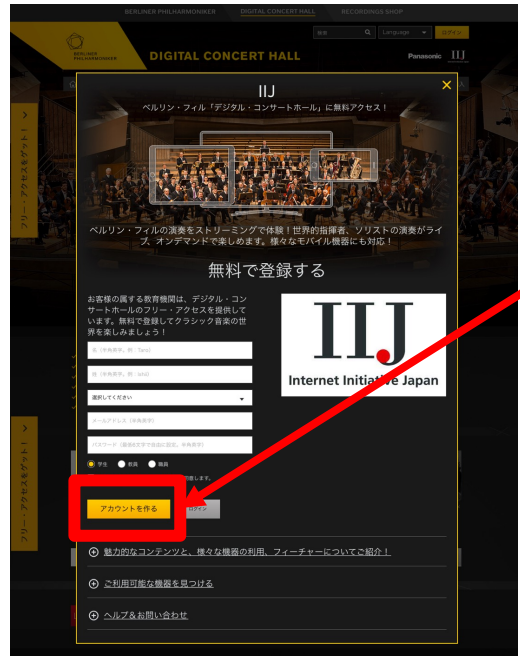

DCHアカウントの登録手順（対象：当校の学生・教職員）

学内LANにログインし、DCHのサイトからアカウント登録してください

新規でアカウントを登録する場合はこちらをクリック

こちらをクリックすると登録したメールアドレスにメールが送信

※すでにアカウントがある人

「教育機関の無料アクセスを利用する」を選択して、保存

ここをクリックすると登録完了

スマホアプリでは、オフラインモードが使えます！

■ iPhoneの場合

AppStoreからインストール

■ Andoriodの場合

Play ストアからインストール

あらかじめWi-Fi環境で、視聴したい楽曲をアプリにダウンロードしておけば、**移動中などでも、モバイルの容量を気にすることなく視聴することができます。**

ここをタップすると
ダウンロード開始
黄色くなったら完了

画面右下の「アカウント」をタップ
↓
この画面が表示されたら
先程登録したメールアドレスとパスワードでログイン