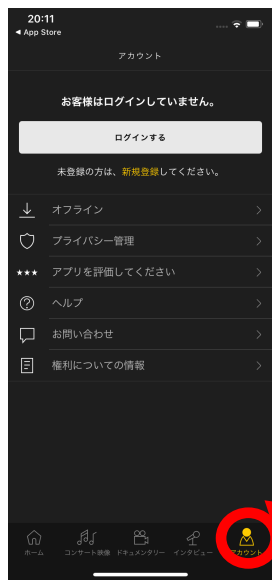

■ iPhoneの場合

AppStoreからインストール

■ Andoriodの場合

Play ストアからインストール

あらかじめWi-Fi環境で、視聴したい楽曲をアプリにダウンロードしておけば、**移動中などでも、モバイルの容量を気にすることなく視聴することができます。**

ここをタップすると
ダウンロード開始
黄色くなったら完了

画面右下の「アカウント」をタップ
↓
この画面が表示されたら
先程登録したメールアドレスとパスワードでログイン

ここをタップして再生

ここが良い！デジタル・コンサートホール

- 今シーズンの最新コンサートが見られる！
 - ライブ中継後、4~5日後には最新のコンサートが視聴可能
- ベルリン・フィルメンバーのドキュメンタリーがある！
 - 楽器のへのこだわりや魅力を本人が語ってくれる
 - トークの中から意外な一面、本人の素顔が垣間見える
- コン서트ごとのインタビューが興味深い！
 - 指揮者と演奏者本人がリハ後に語らうインタビュー
 - 解説書ではない、演奏者たちのイメージや考えを知れる珍しいコンテンツ
- 指揮者、ソリスト、作曲家、カテゴリーいろいろな検索が可能！