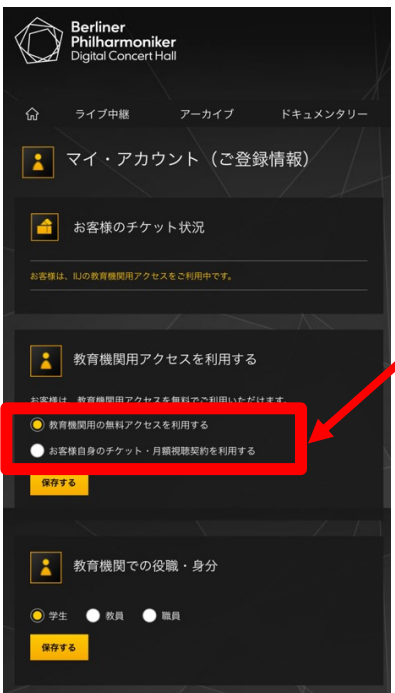

DCHアカウントの登録手順（対象：当校の学生・教職員）

学内LANにログインし、DCHのサイトからアカウント登録してください

新規でアカウントを登録する場合はこちらをクリック

こちらをクリックすると登録したメールアドレスにメールが送信

※すでにアカウントがある人

「教育機関の無料アクセスを利用する」を選択して、保存

ここをクリックすると登録完了

スマホアプリでは、オフラインモードが使えます！

■ iPhoneの場合

AppStoreからインストール

■ Andoriodの場合

Play ストアからインストール

あらかじめWi-Fi環境で、視聴したい楽曲をアプリにダウンロードしておけば、**移動中などでも、モバイルの容量を気にすることなく視聴することができます。**

ここをタップすると
ダウンロード開始
黄色くなったら完了

画面右下の「アカウント」をタップ
↓
この画面が表示されたら
先程登録したメールアドレスとパスワードでログイン