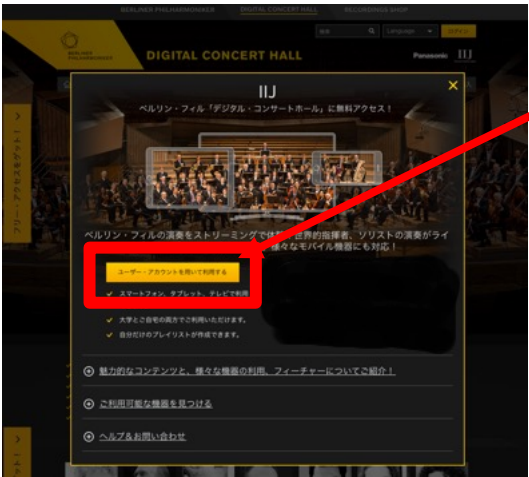

DCHアカウントの登録手順（対象：当校の学生・教職員）

学内LANにログインし、DCHのサイトからアカウント登録してください

新規でアカウントを登録する場合はこちらをクリック

こちらをクリックすると登録したメールアドレスにメールが送信

※すでにアカウントがある人

「教育機関の無料アクセスを利用する」を選択して、保存

ここをクリックすると登録完了

スマホアプリでは、オフラインモードが使えます！

■ iPhoneの場合

AppStoreからインストール

■ Andoriodの場合

Play ストアからインストール

あらかじめWi-Fi環境で、視聴したい楽曲をアプリにダウンロードしておけば、**移動中などでも、モバイルの容量を気にすることなく視聴することができます。**

ここをタップすると
ダウンロード開始
黄色くなったら完了

画面右下の「アカウント」をタップ
↓
この画面が表示されたら
先程登録したメールアドレスとパスワードでログイン

ここをタップして再生

ここが良い！デジタル・コンサートホール

- 今シーズンの最新コンサートが見られる！
 - ライブ中継後、4~5日後には最新のコンサートが視聴可能
- ベルリン・フィルメンバーのドキュメンタリーがある！
 - 楽器のへのこだわりや魅力を本人が語ってくれる
 - トークの中から意外な一面、本人の素顔が垣間見える
- コン서트ごとのインタビューが興味深い！
 - 指揮者と演奏者本人がリハ後に語らうインタビュー
 - 解説書ではない、演奏者たちのイメージや考えを知れる珍しいコンテンツ
- 指揮者、ソリスト、作曲家、カテゴリーいろいろな検索が可能！