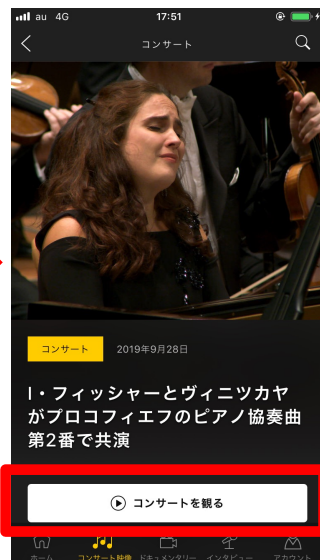

■ iPhoneの場合

AppStoreからインストール

■ Andoriodの場合

Play ストアからインストール

あらかじめWi-Fi環境で、視聴したい楽曲をアプリにダウンロードしておけば、**移動中などでも、モバイルの容量を気にすることなく視聴することができます。**

ここをタップすると
ダウンロード開始
黄色くなったら完了

画面右下の「アカウント」をタップ
↓
この画面が表示されたら
先程登録したメールアドレスとパスワードでログイン

ここをタップして再生

ここが良い！デジタル・コンサートホール

- 今シーズンの最新コンサートが見られる！
 - ライブ中継後、4~5日後には最新のコンサートが視聴可能
- ベルリン・フィルメンバーのドキュメンタリーがある！
 - 楽器のへのこだわりや魅力を本人が語ってくれる
 - トークの中から意外な一面、本人の素顔が垣間見える
- コン서트ごとのインタビューが興味深い！
 - 指揮者と演奏者本人がリハ後に語らうインタビュー
 - 解説書ではない、演奏者たちのイメージや考えを知れる珍しいコンテンツ
- 指揮者、ソリスト、作曲家、カテゴリーいろいろな検索が可能！